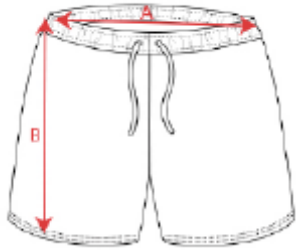

Estas medidas se refieren al cuerpo no al los bañadores

* BANYADOR HOME / NEN

MEDIDAS DEL CUERPO EN CMS PARA BAÑADORES HOMBRE SUBLIMADOS						
	XS	S	M	L	XL	XXL
CINTURA	72	76	80	84	88	92
CADERA	88	92	96	100	104	108

MEDIDAS DEL CUERPO EN CMS PARA BAÑADORES NIÑO SUBLIMADOS						
	4	6	8	10	12	14
CINTURA	50	55	60	65	70	75
CADERA	58	63	68	73	78	83

Club
Natació
Badalona

TALLES

* PANTALÓ CURT

Adultos	S	M	L	XL	XXL
ANCHURA (A)	36cm	38cm	40cm	42cm	44cm
ALTURA (B)	46cm	48cm	50cm	52cm	54cm

Niños	4 AÑOS	6 AÑOS	8 AÑOS	10 AÑOS	12 AÑOS	14 AÑOS	16 AÑOS
ANCHURA (A)	24cm	26cm	28cm	30cm	32cm	34cm	36cm
ALTURA (B)	32cm	34cm	36cm	38cm	40cm	42cm	44cm

* SAMARRETA

* POLO NEN

TALLAS/Size

EU	3-4	5-6	7-8	9-11	12-14
Ancho	33 cm	37 cm	39 cm	42 cm	44 cm
Largo	42 cm	46 cm	51 cm	57 cm	64 cm

* POLO ADULT

TALLAS/Size

EU	S	M	L	XL	XXL
Ancho	52 cm	54 cm	56 cm	58 cm	60 cm
Largo	70 cm	72 cm	74 cm	76 cm	78 cm

PENDENT DISSENY DEFINITIU

Club
Natació
Badalona

TALLES

Adultos	XS	S	M	L	XL	XXL	XXXL
ANCHURA (A)	50cm	54cm	57cm	60cm	63cm	68cm	69cm
ALTURA (B)	63cm	65cm	67cm	69cm	71cm	73cm	76cm