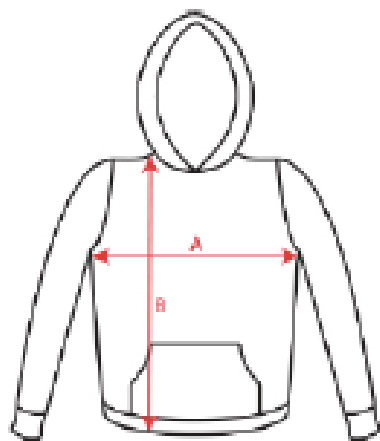

MEDIDAS DEL CUERPO EN CMS PARA BAÑADORES NIÑO SUBLIMADOS						
	4	6	8	10	12	14
CINTURA	50	55	60	65	70	75
CADERA	58	63	68	73	78	83

Club
Natació
Badalona

TALLES

* PANTALÓ CURT

Adultos	S	M	L	XL	XXL
ANCHURA (A)	36cm	38cm	40cm	42cm	44cm
ALTURA (B)	46cm	48cm	50cm	52cm	54cm

Niños	4 AÑOS	6 AÑOS	8 AÑOS	10 AÑOS	12 AÑOS	14 AÑOS	16 AÑOS
ANCHURA (A)	24cm	26cm	28cm	30cm	32cm	34cm	36cm
ALTURA (B)	32cm	34cm	36cm	38cm	40cm	42cm	44cm

* SAMARRETA

* POLO NEN

TALLAS/Size

EU	3-4	5-6	7-8	9-11	12-14
Ancho	33 cm	37 cm	39 cm	42 cm	44 cm
Largo	42 cm	46 cm	51 cm	57 cm	64 cm

* POLO ADULT

TALLAS/Size

EU	S	M	L	XL	XXL
Ancho	52 cm	54 cm	56 cm	58 cm	60 cm
Largo	70 cm	72 cm	74 cm	76 cm	78 cm

PENDENT DISSENY DEFINITIU

Club
Natació
Badalona

TALLES

Adultos	XS	S	M	L	XL	XXL	XXXL
ANCHURA (A)	50cm	54cm	57cm	60cm	63cm	68cm	69cm
ALTURA (B)	63cm	65cm	67cm	69cm	71cm	73cm	76cm

Niños	3/4 AÑOS	5/6 AÑOS	7/8 AÑOS	9/10 AÑOS	11/12 AÑOS
ANCHURA (A)	38cm	40cm	42cm	44cm	46cm
ALTURA (B)	44cm	48cm	52cm	56cm	60cm

Adultos	S	M	L	XL	XXL
ANCHURA (A)	38cm	40cm	42cm	44cm	46cm
ALTURA (B)	101cm	103cm	107cm	110cm	112cm